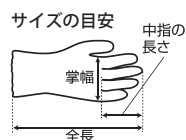

品番：1210-3P
品名：防水ラバーグローブ 3 双組
材料：表 / 天然ゴム
裏 / 綿 100%
入り数：40 組 (3 双組 × 40)
J A N : M 4970181125556
L 4970181125563
LL 4970181125570