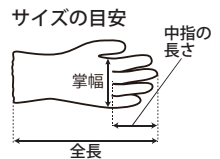

アトム株式会社

本社 〒729-2317 広島県竹原市忠海東町4丁目2番1号
TEL : 0846-26-0021 FAX : 0846-26-2561

上野オフィス 〒113-0034 東京都文京区湯島3丁目31番1号 中川ビル5F 503号
TEL : 03-5817-8701 FAX : 03-5817-8702

Bottom power
ボトムパワー

🏠 ホームページ <https://www.atom-glove.co.jp>

※印刷により商品の色が異なって見える場合がありますので予めご了承ください。