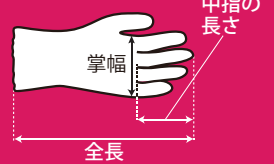

## BP-145 天然ゴム背抜き手袋

しっかり、掴める！

用途：農作業、園芸作業、運搬、土木、建設など

品番：BP-145  
品名：天然ゴム背抜き手袋10双組  
組入数：24組（10双組×24）  
材料：手袋 / ポリエステル  
すべり止め / 天然ゴム  
生産国：中国

	全長 (mm)	掌幅 (mm)	中指 (mm)	JANコード
S	約218	約91	約72	4970181146063
M	約232	約98	約75	4970181146070
L	約250	約106	約82	4970181146087
LL	約255	約109	約87	4970181146094

サイズの目安

手の平はフラットコーティング！ お徳用10双組パック