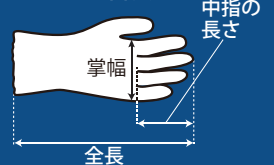

## BP-147 ニトリル背抜き手袋

がっちり、握れる！

用途：メカニック作業、農作業、園芸作業、運搬、土木、建設など

品番：BP-147  
品名：ニトリル背抜き手袋10双組  
入数：24組（10双組×24）  
材料：手袋 / ポリエステル  
すべり止め / ニトリルゴム  
生産国：中国

	全長 (mm)	掌幅 (mm)	中指 (mm)	JANコード
S	約219	約89	約74	4970181150282
M	約229	約95	約76	4970181150299
L	約247	約106	約82	4970181150305

サイズの目安