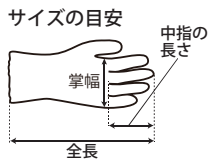

## 手の平はフラットコーティング! ニトリル背抜き手袋

がっちり、握れる!

用途：メカニック作業、農作業、園芸作業、運搬、土木、建設など

品番：BP-145  
品名：天然ゴム背抜き手袋10双組  
入数：24組（10双組×24）  
材料：手袋 / ポリエステル  
すべり止め / 天然ゴム  
生産国：中国

	全長 (mm)	掌幅 (mm)	中指 (mm)	JANコード
S	約 218	約 91	約 72	4970181146063
M	約 232	約 98	約 75	4970181146070
L	約 250	約 106	約 82	4970181146087
LL	約 255	約 109	約 87	4970181146094