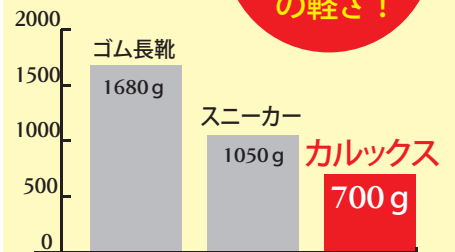

## 重量比較

当社比

ゴム長靴の  
約半分  
の軽さ!

<b>ME400 カルックス紳士</b>	<b>LA400 カルックス婦人</b>
サイズ: 25・26・27・28cm カラー: 紺	サイズ: 22・23・24・25cm カラー: 赤・紺
材料名: 本体/ポリオレフィン フード/ナイロン 箱入数: 10足(1足×10)	

インソール付き